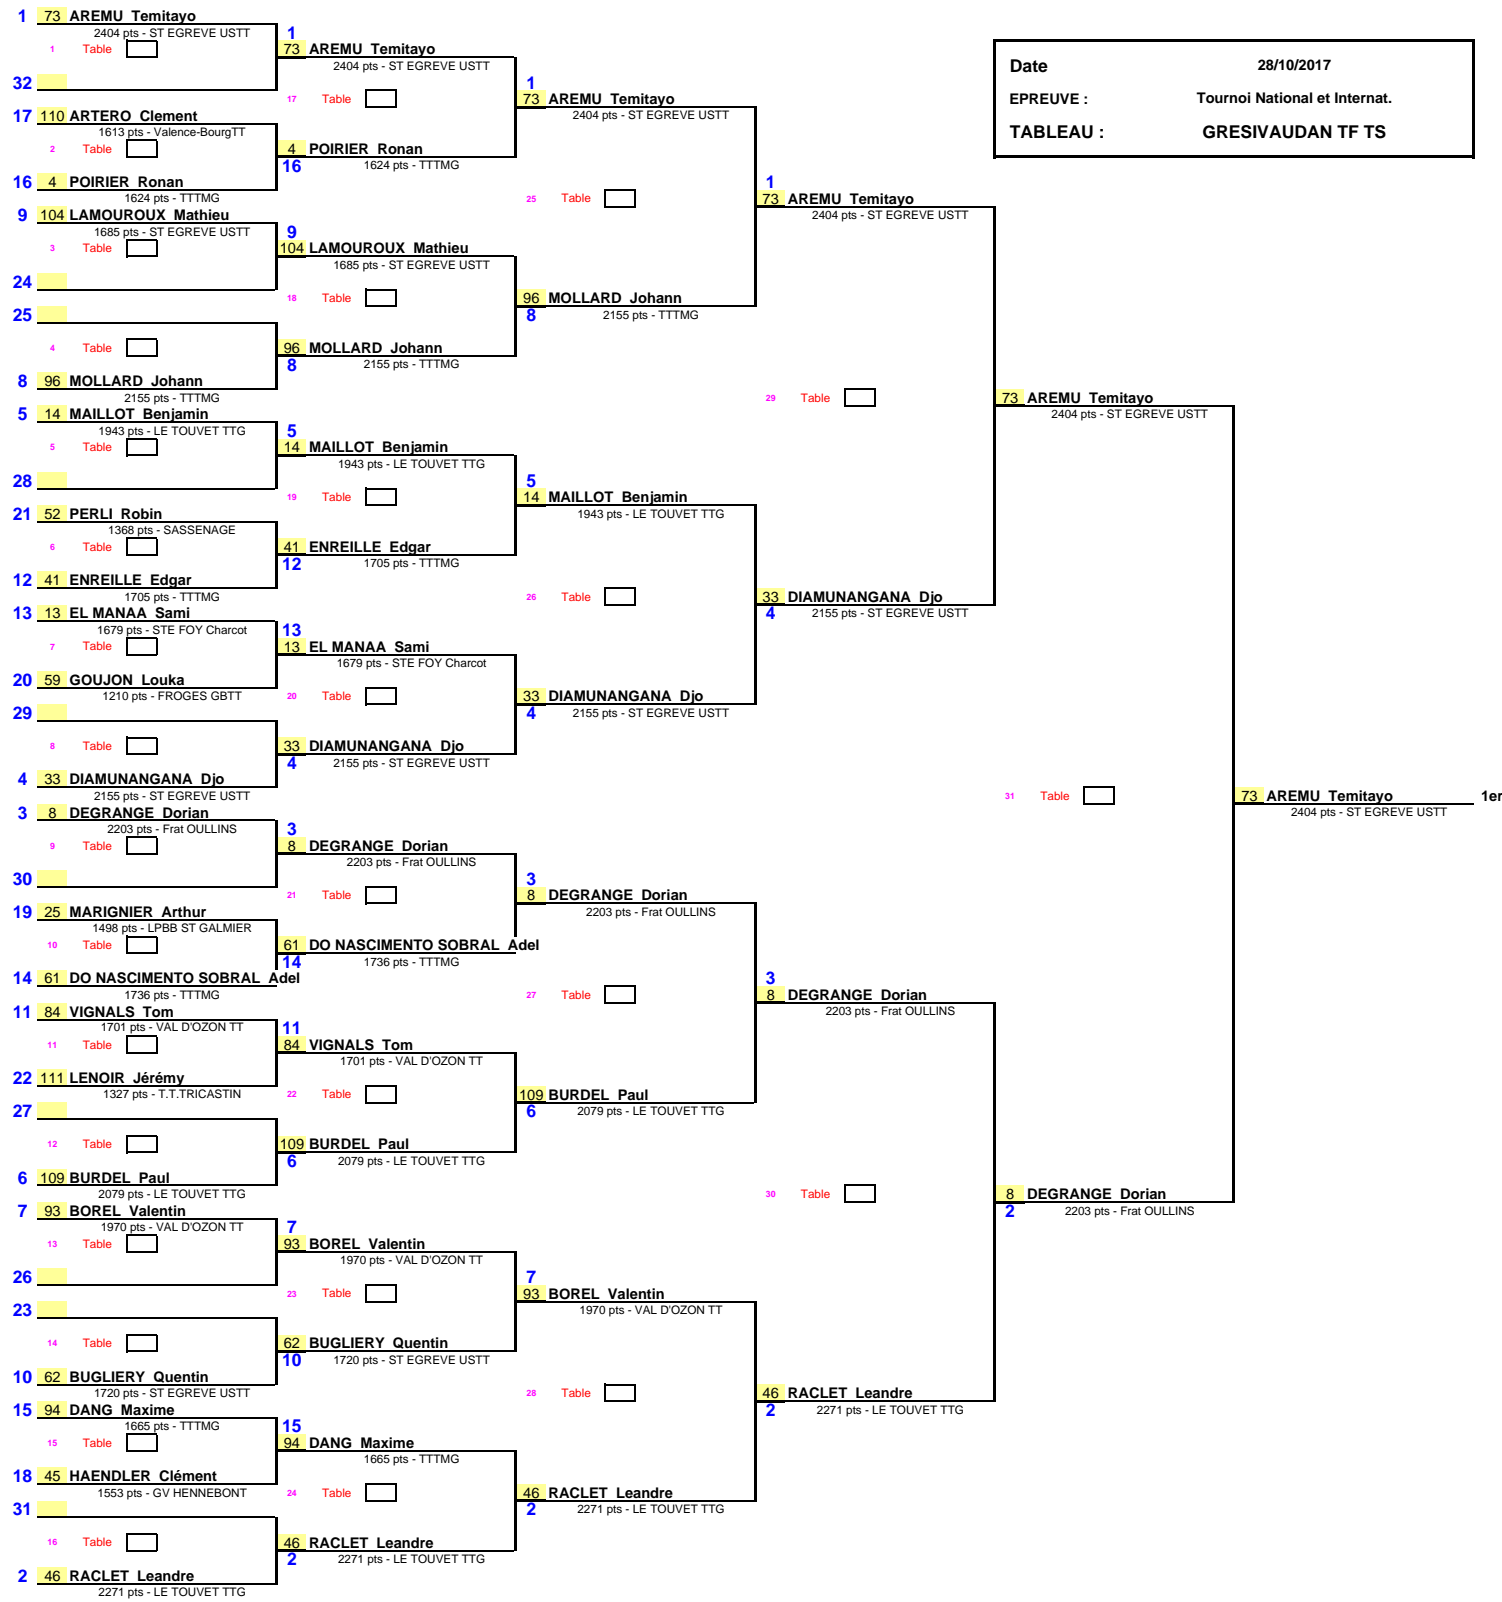

1/16ème de Finale      1/8ème de Finale      1/4 de Finale      1/2 Finale      Finale

Date: 28/10/2017  
 EPREUVE : Tournoi National et Internat.  
 TABLEAU : GRESIVAUDAN TF TS